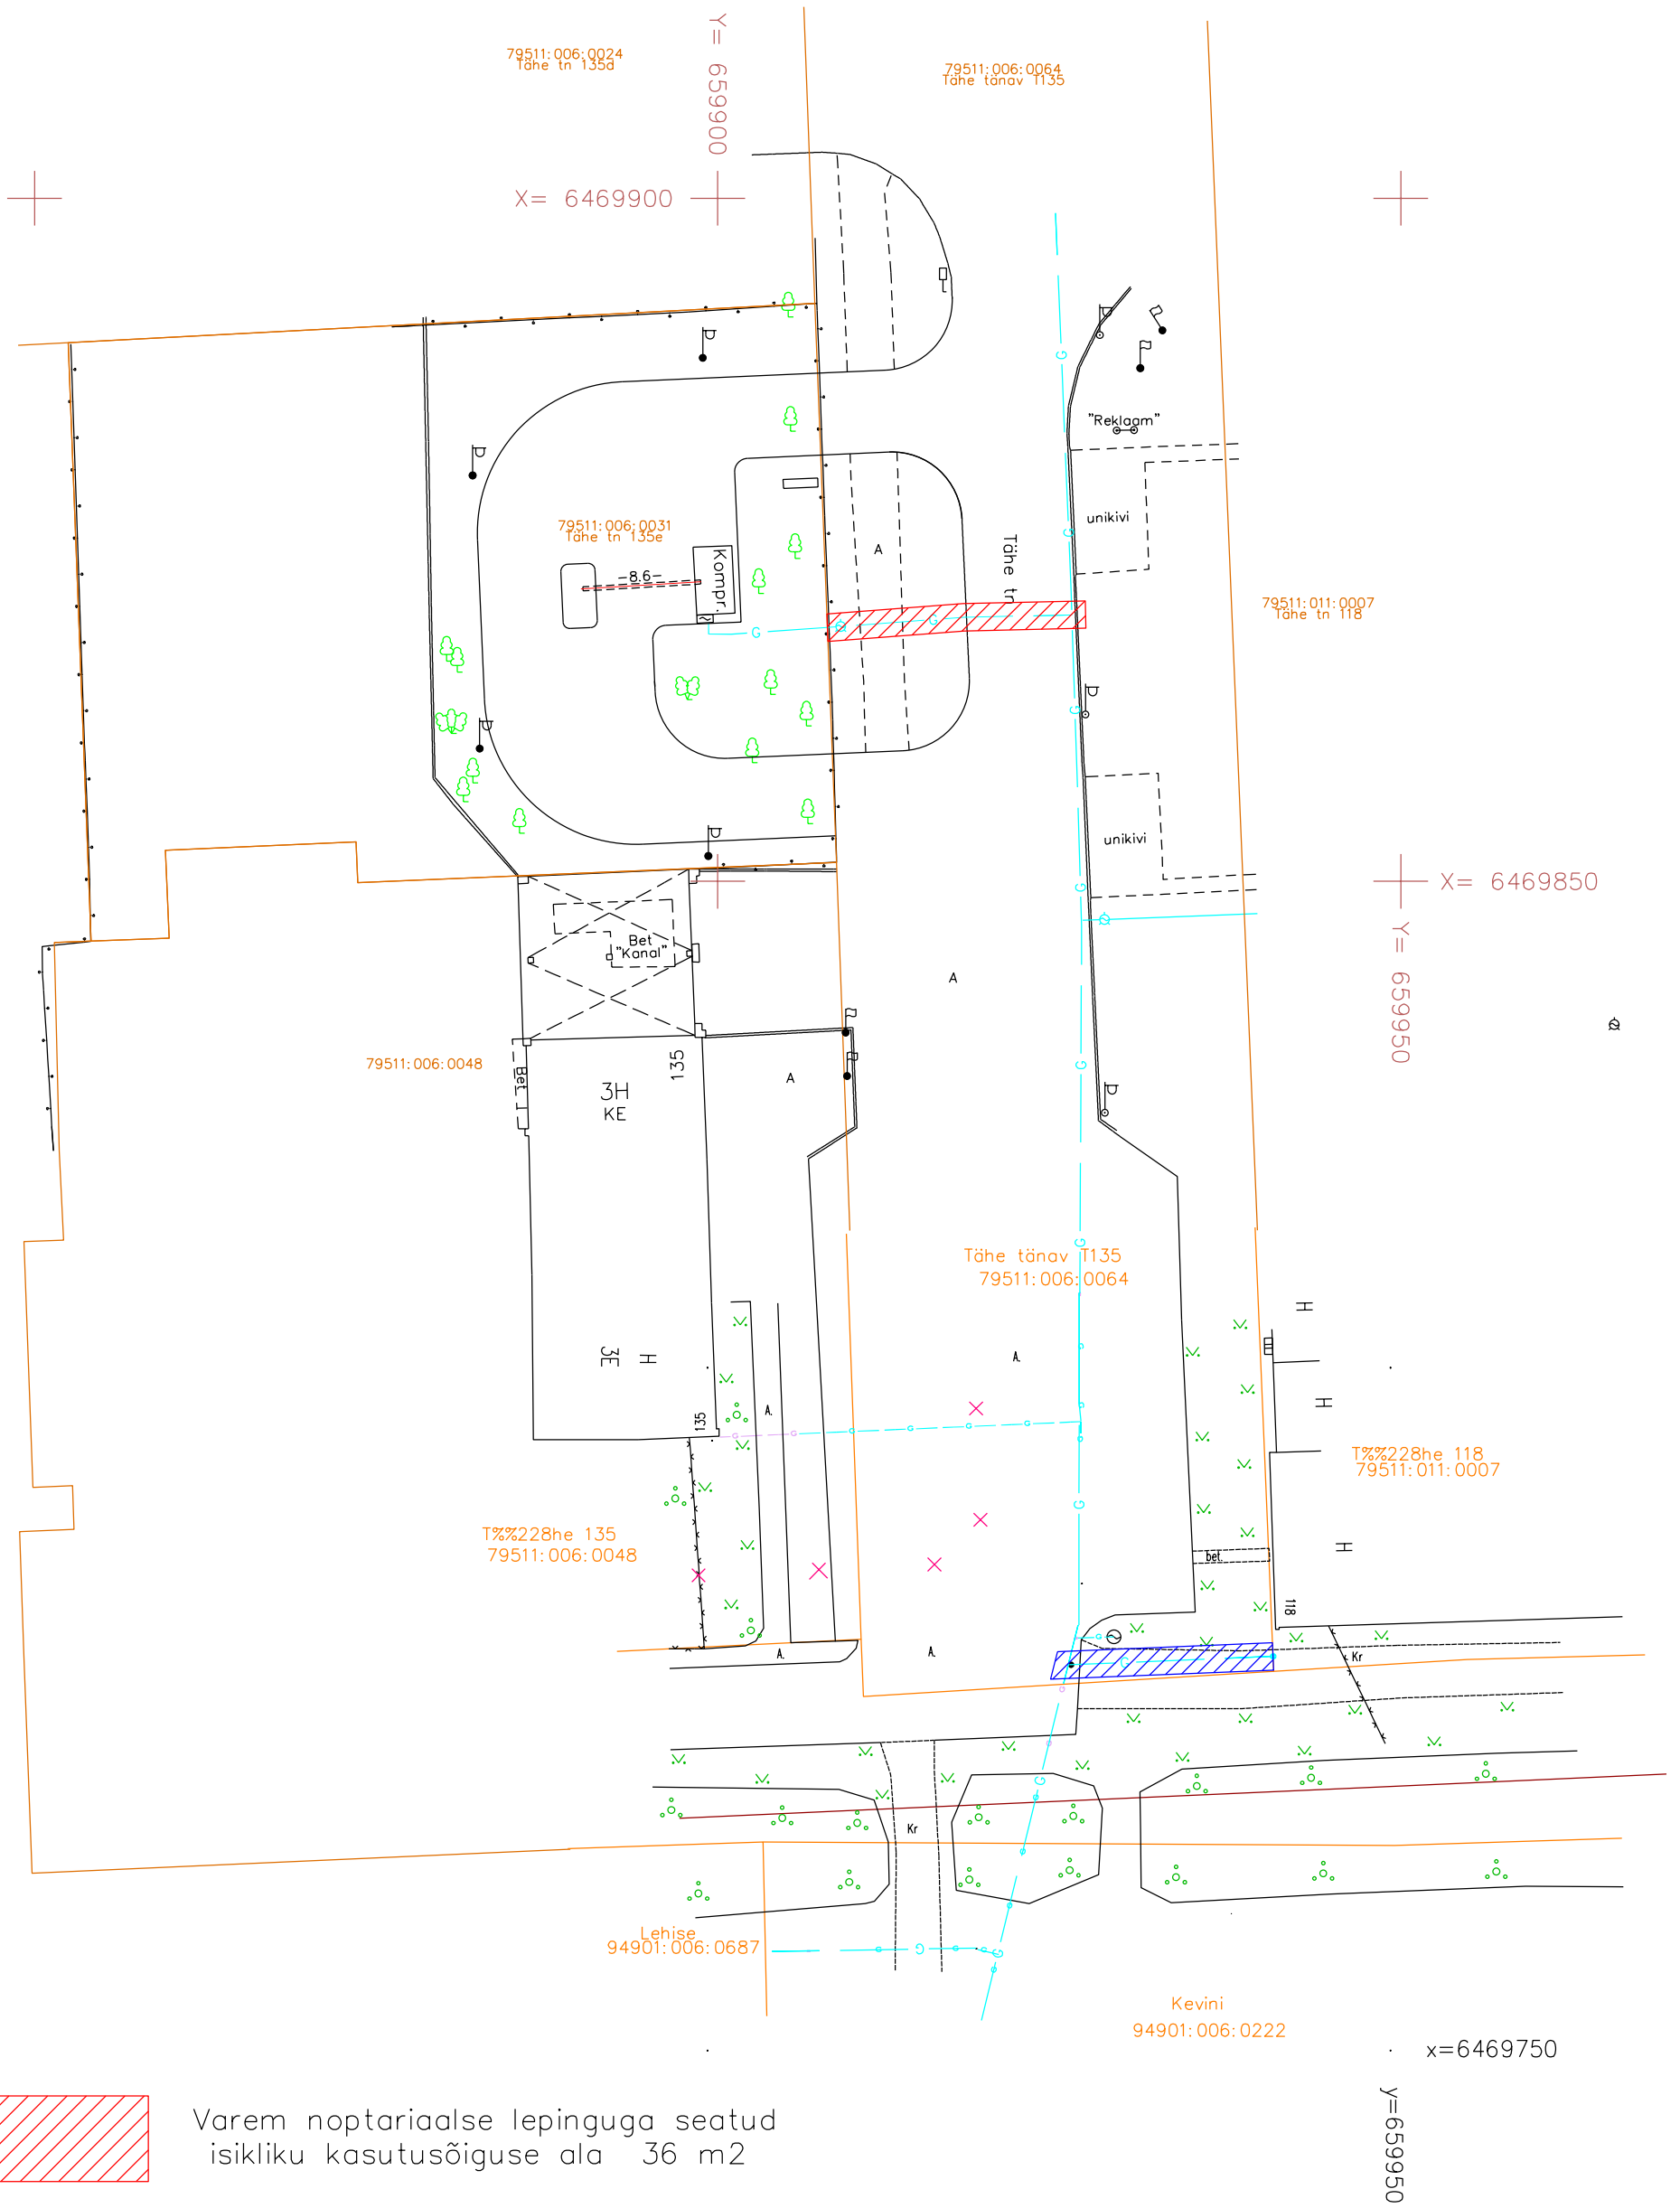

ISIKLIKU KASUTUSÕIGUSEGA KOORMATAVA ALA

SKEEM

Tähe tänav T135 (79511:006:0064)

M 1:500

Varem noptariaalse lepinguga seatud isikliku kasutusõiguse ala 36 m<sup>2</sup>

Gaasitoru isikliku kasutusõigusega seatav maa-ala 32 m<sup>2</sup>